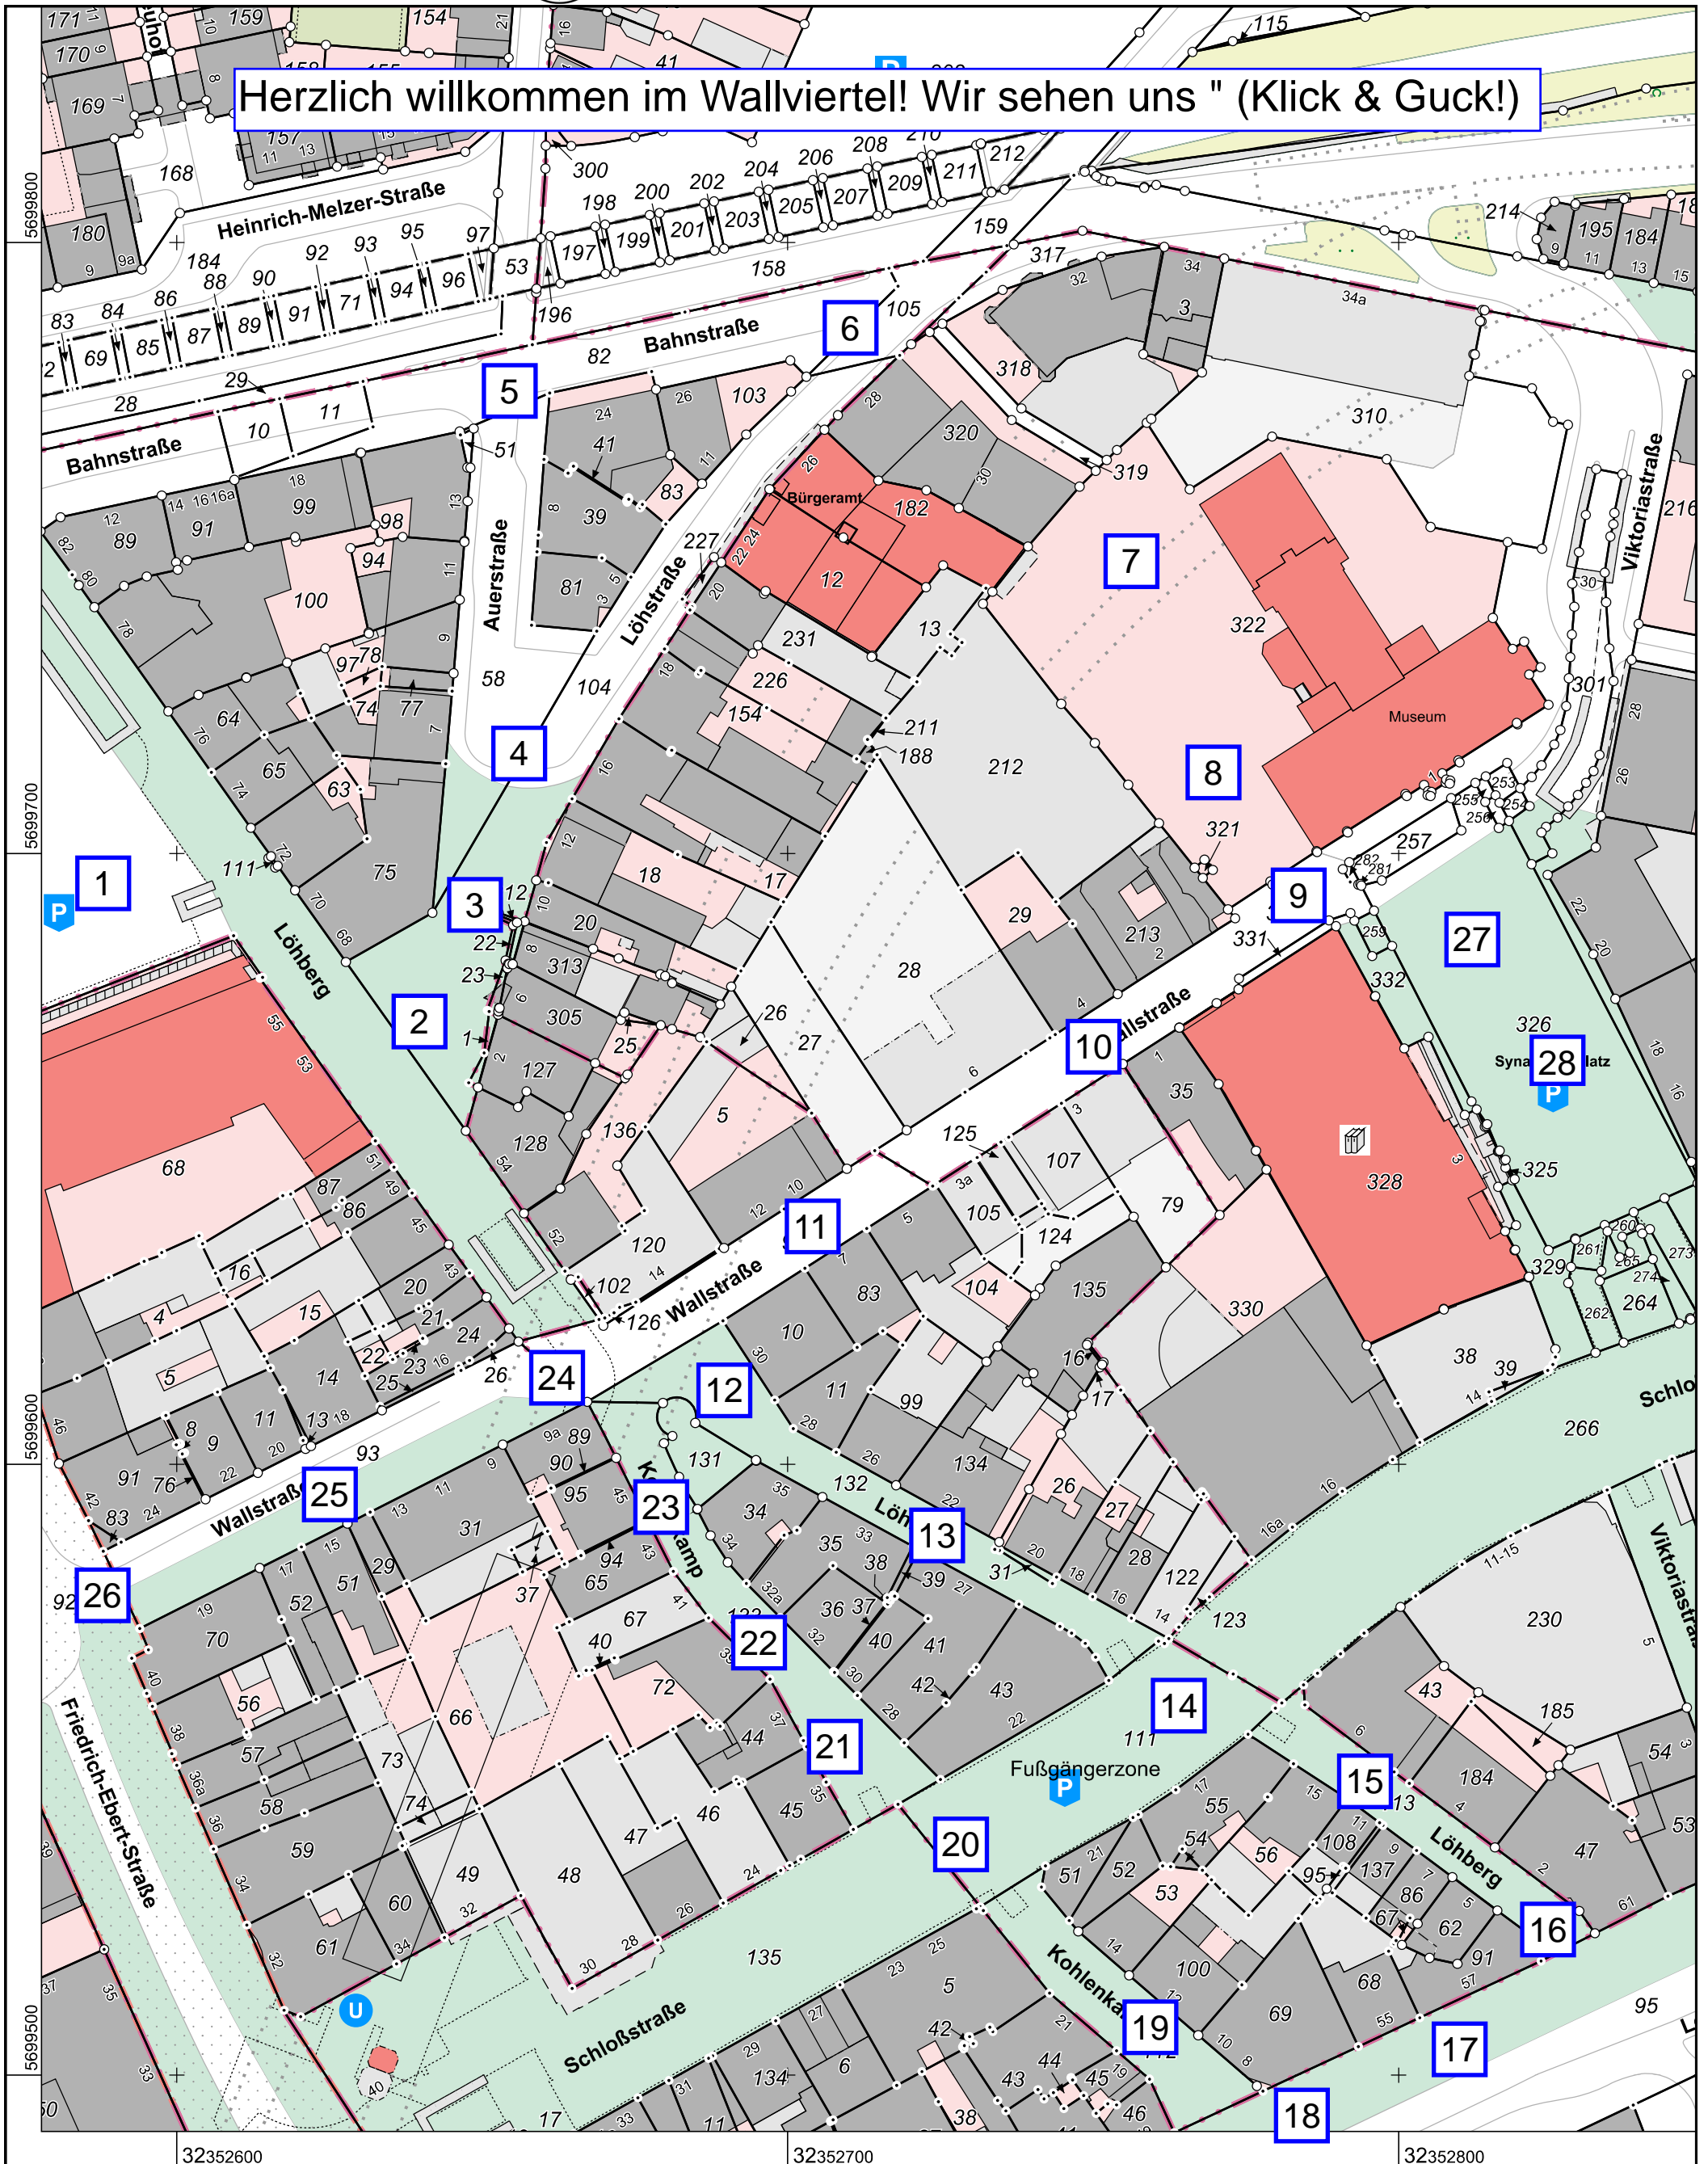

Herzlich willkommen im Wallviertel! Wir sehen uns " (Klick & Guck!)

Stadt Mülheim an der Ruhr
Katasteramt

Hans-Böckler-Platz 5
45468 Mülheim an der Ruhr

Maßstab 1 : 1000

Auszug aus dem
Liegenschaftskataster
Flurkarte NRW 1 : 1000

Flurstück: 100
Flur: 69
Gemarkung: Mülheim
Löhberg 78, Mülheim an der Ruhr

Gefertigt im Auftrag der Stadt Mülheim an der Ruhr durch:
Öffentlich bestellter Vermessungsingenieur/in Dr.-Ing. Otmar Schuster, Löhberg 78, 45468 Mülheim an der Ruhr